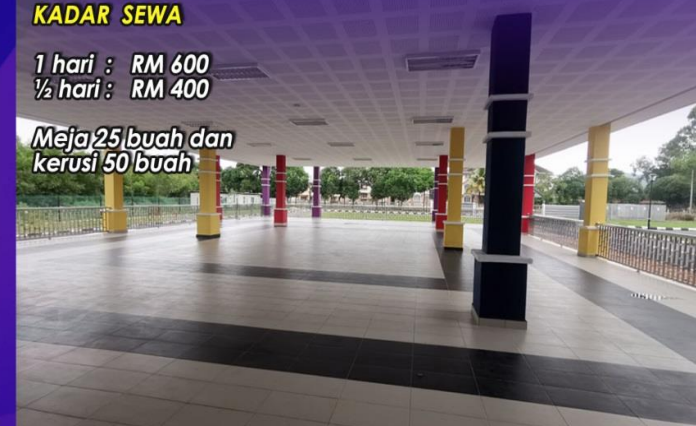

Projektor LCD
1 hari : RM 150
½ hari : RM 100

**ANJUNG 1
PERPUSTAKAAN AWAM PEKAN KERTEH**

KADAR SEWA

1 hari : RM 600
½ hari : RM 400

Meja 25 buah dan kerusi 50 buah

**ANJUNG 2
PERPUSTAKAAN AWAM PEKAN KERTEH**