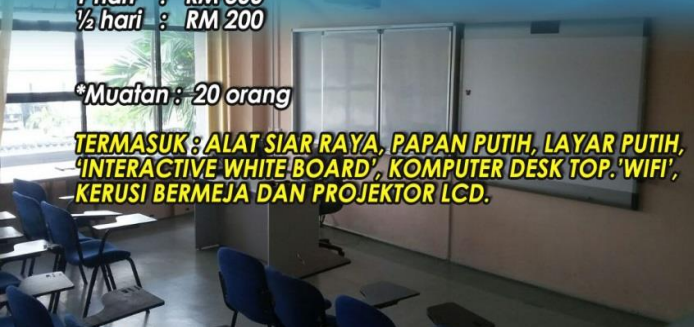

\*Muatan : 20 orang

Termasuk : Alat Siar Raya, Papan Putih, Layar Putih,  
'Interactive White Board', Komputer Desk Top, 'Wifi',  
Kerusi Bermeja dan Projektor LCD.

**BILIK PERBINCANGAN ( PENGGUNA )  
PERPUSTAKAAN AWAM NEGERI TERENGGANU**

**KADAR SEWA**

2 jam : RM 4.00

\*Muatan : 4 orang

Termasuk : Papan Putih, Meja dan Kerusi

**BILIK LATIHAN 3  
PERPUSTAKAAN AWAM NEGERI TERENGGANU**

**KADAR SEWA**

1 hari : RM 300  
½ hari : RM 200

\*Muatan : 20 orang

**TERMASUK : ALAT SIAR RAYA, PAPAN PUTIH, LAYAR PUTIH,  
'INTERACTIVE WHITE BOARD', KOMPUTER DESK TOP, 'WIFI',  
KERUSI BERMEJA DAN PROJEKTOR LCD.**

**PADANG  
PERPUSTAKAAN AWAM NEGERI TERENGGANU**

**KADAR SEWA**